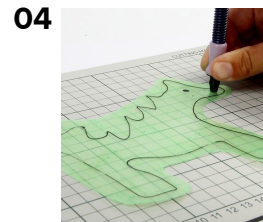

## Sydänkaulakoru

Väritä kutistemuoviin haluamasi kuva korostusseilla. Kutista kuva uunissa ja kiinnitä se riipukseksi satiininauhasta ja muovihelmistä tehtyyn kaulakoruun.

01 Piirrä kuva kutistemuovin karheammalle puolelle.

02 Leikkaa kuva irti.

03 Väritä kuva Stabilo-neontusseilla.

04 Tee kuvan molemmille sivuille ripustusreikä.

05 Laita kuva uuniin 160°C kunnes se kutistuu ja oikenee.

06 Kiinnitä kuvan kumpaankin reikään iso välirengas.