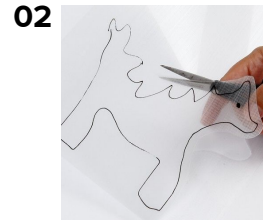

## Sydänkaulakoru

STEP BY STEP 023

Inspiration: 12815

## Sydänkaulakoru

Väritä kutistemuoviin haluamasi kuva korostusseilla. Kutista kuva uunissa ja kiinnitä se riipukseksi satiininauhasta ja muovihelmistä tehtyyn kaulakoruun.

01 Piirrä kuva kutistemuovin karheammalle puolelle.

02 Leikkaa kuva irti.

03 Väritä kuva Stabilo-neontusseilla.

04 Tee kuvan molemmille sivuille ripustusreikä.

05 Laita kuva uuniin 160°C kunnes se kutistuu ja oikenee.

06 Kiinnitä kuvan kumpaankin reikään iso välirengas.

07 Solmi elastinen kumilanka kumpaankin välirenkaseen.

08 Kiinnitä kaksiosaisia sydän-muovihelmiä korulankaan.

09 Leikkaa satiiniyöriä kaulanauhaksi ja kiinnitä sen päihin puristettavat nyörinpäät.

10 Sido elastisen korulangan toinen pää satiiniyöriin nyörinpäähän.