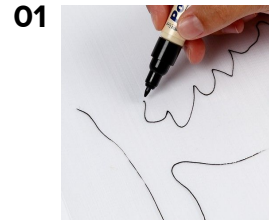

## Sydänkaulakoru

STEP BY STEP 023

Inspiration: 12815

## Sydänkaulakoru

Väritä kutistemuoviin haluamasi kuva korostusseilla. Kutista kuva uunissa ja kiinnitä se riipukseksi satiininauhasta ja muovihelmistä tehtyyn kaulakoruun.

01 Piirrä kuva kutistemuovin karheammalle puolelle.

02 Leikkaa kuva irti.

03 Väritä kuva Stabilo-neontusseilla.

04 Tee kuvan molemmille sivuille ripustusreikä.

05 Laita kuva uuniin 160°C kunnes se kutistuu ja oikenee.

06 Kiinnitä kuvan kumpaankin reikään iso välirengas.