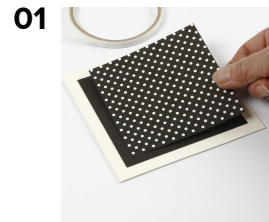

Hääkutsukortit ja pöytäkoristeet

STEP BY STEP 023
Inspiration: 12938

Hääkutsukortit ja pöytäkoristeet

Nämä kortit on tehty kiinnittämällä valkoiseen korttipohjaan Color Bar sarjan kartonkeja ja papereita. Kortit on koristeltu lävistäjällä tehdyillä sydämellä, puisella hääparilla, hamppunaruilla ja helmikynällä tehdyillä pilkuilla.

01 Leikkaa pala mustaa kartonkia hieman pienemmäksi kuin korttipohja ja pala pilkullista paperia hieman pienemmäksi kuin musta kartonki. Kiinnitä molemmat korttipohjaan päällekkäin kaksipuoleisella teipillä.

02 Kiinnitä puinen hääpari lävistettyyn sydämeen kaksipuoleisella teipillä. Kiinnitä sydän korttiin 3D tarratyynyillä.

03 Koristele kortti helmikynällä tehdyillä pilkuilla.

04 Tee reikäpihdeillä korttiin reikä ja sido kortti yhteen hamppunaruilla.