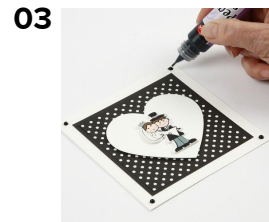

Hääkutsukortit ja pöytäkoristeet

STEP BY STEP 023
Inspiration: 12938

Hääkutsukortit ja pöytäkoristeet

Nämä kortit on tehty kiinnittämällä valkoiseen korttipohjaan Color Bar sarjan kartonkeja ja papereita. Kortit on koristeltu lävistäjällä tehdyillä sydämellä, puisella hääparilla, hamppunaruilla ja helmikynällä tehdyillä pilkuilla.

01 Leikkaa pala mustaa kartonkia hieman pienemmäksi kuin korttipohja ja pala pilkullista paperia hieman pienemmäksi kuin musta kartonki. Kiinnitä molemmat korttipohjaan päällekkäin kaksipuoleisella teipillä.

02 Kiinnitä puinen hääpari lävistettyyn sydämeen kaksipuoleisella teipillä. Kiinnitä sydän korttiin 3D tarratyynyillä.

03 Koristele kortti helmikynällä tehdyillä pilkuilla.

04 Tee reikäpihdeillä korttiin reikä ja sido kortti yhteen hamppunaruilla.