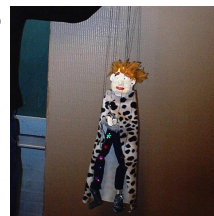

Marionettinukke puusta ja kipsinauhasta

10+

STEP BY STEP 023

Inspiration: 13654

10+

Marionettinukke puusta ja kipsinauhasta

Marionettinuket naruineen ja liikkuvine nivelineen on tehty kipsinauhasta puisen rungon ympärille. Pää, kädet ja jalat on muotoiltu kipsinauhasta ja maalattu. Hiukset ja vaatteet on valmistettu omaa mielikuvitusta käyttäen.

Kaava-arkki

01

Pää: Laita kukkatikku pulloon. Rytistä sanomalehteä ja muotoile se tikun ja pullon kaulan ympärille. Päälyystä kipsinauhalla ja muotoile kasvopiirteet. Anna kuivua. Tee kädet ja jalat samalla tavalla, mutta ilman pulloa.

02

Poista pää tikusta ja maalaa pää, kädet, sekä jalat.

03

Nuken puinen runko: tulosta tämän idean kaava erillisestä PDF-tiedostosta. Leikkaa puulistat oikeaan kokoon ja poraa niihin reiät naruja varten. Huom! tee vartalo 2x2 listasta, liimaa ne päällekkäin. Poraa reiät lanteisiin ja olkapäihin.

04

Tee hiukset ja vaatteet erilaisista materiaaleista mielikuvitustasi käyttäen. Pue nukke ja kiinnitä ohjausnarut merimiessolmuilla ranteista ja polvista ohjauskapulaan. Laita naru yläruumista pään läpi ja kiinnitä merimiessolmulla ohjauskapulaan niin, että pää voi vielä liikkua.