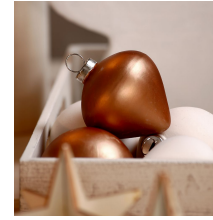

Joulupallot