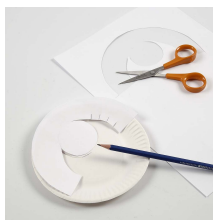

Tee muotti, joka tukee ohutta muffinssivuokaa valamisen aikana. Tulosta muotin kaava erilliseltä PDF-liitteeltä.