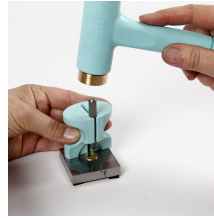

## Persoonallinen koru

STEP BY STEP 1 2 3  
Inspiration: 14853

## Persoonallinen koru

Kaulakoru, jossa on koristeena kirjaimella ja pienellä tekstillä koristellut metallilaaat. Riipukset on kiinnitetty kuulaketjuun, joka on koristeltu vielä helmellä ja metallisella höyhenellä.

Merkitse rivi ja keskikohta. Leimaa tämän jälkeen kirjain pakotusleimasimella. Käytä apuna punsselinpidikettä ja pakotusvasaraa.

Tee lenkki korupiikkiin mahdollisimman lähelle helmeä - katso tarkemmat ohjeet ideasta nro. 12280.

Kiinnitä välirengas riipukseen. Sulje rengas kiertämällä molempia päitä yhteen kahden pihdin avulla.

Metallilaaatta, koko 45x11 mm, paksuus 1 mm, messinki, uurrettu suorakaide, 4kpl, aukon koko 2,05 mm  
67593